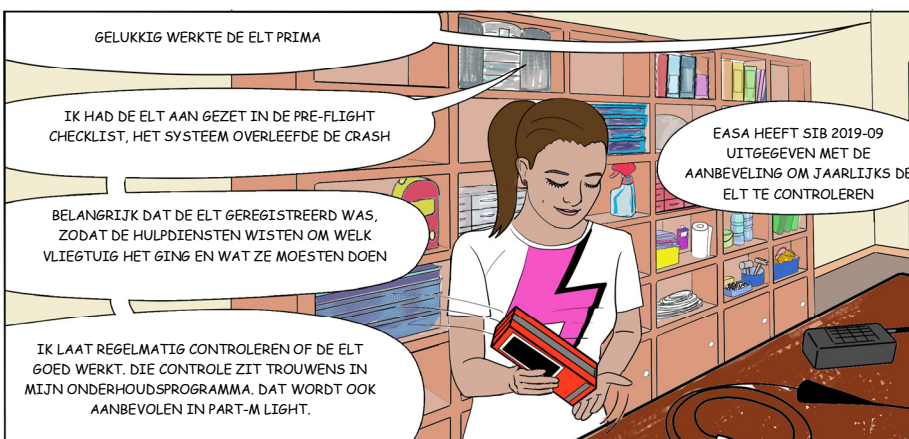

Sunny Swift

“Emergency Locator Transmitters”

Er zijn links naar

- ELT installation and maintenance
- COSPAS-SARSAT system
- operational rules, and more

in de downloads bij deze aflevering

Stuur opmerkingen en ideeën naar generalaviation@easa.europa.eu