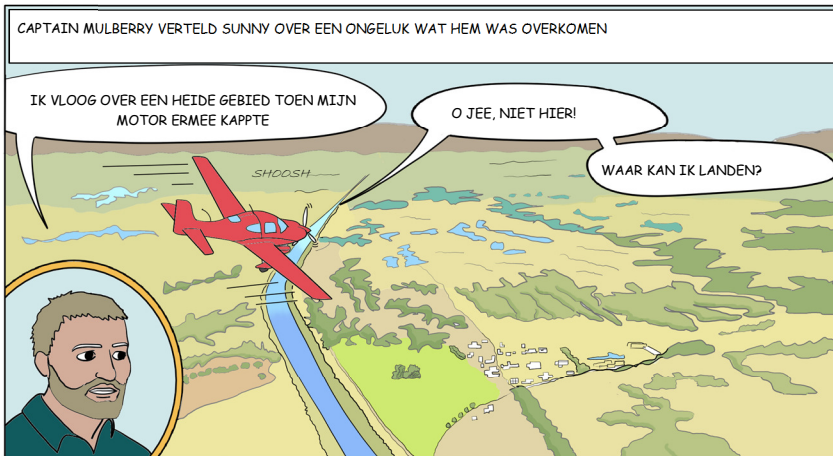

Sunny Swift

“Emergency Locator Transmitters”

Er zijn links naar

- ELT installation and maintenance
- COSPAS-SARSAT system
- operational rules, and more

in de downloads bij deze aflevering

Stuur opmerkingen en ideeën naar generalaviation@easa.europa.eu