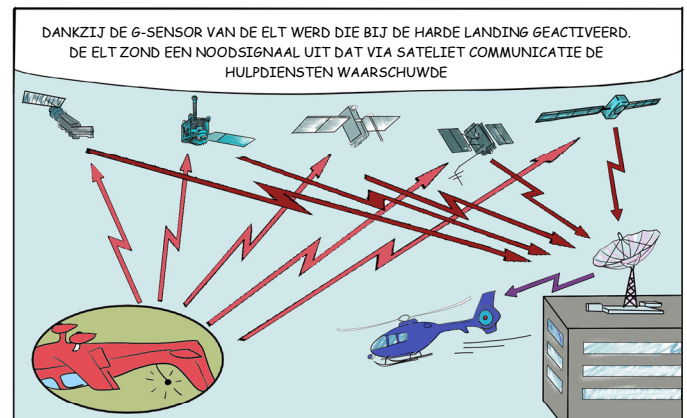

Sunny Swift

“Emergency Locator Transmitters”

Er zijn links naar

- ELT installation and maintenance
- COSPAS-SARSAT system
- operational rules, and more

in de downloads bij deze aflevering

Stuur opmerkingen en ideeën naar generalaviation@easa.europa.eu